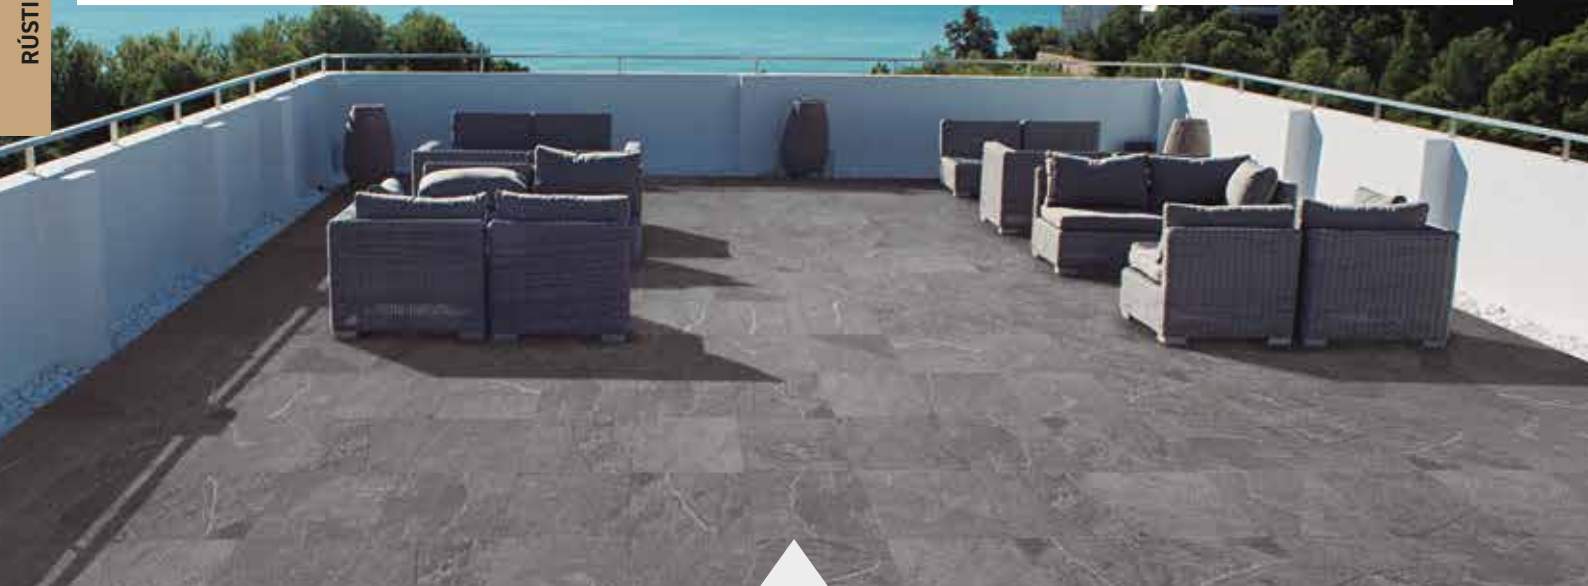

DAKOTA *porcelánico - antideslizante - antihielo*

mykonos

DAKOTA *pavimento*